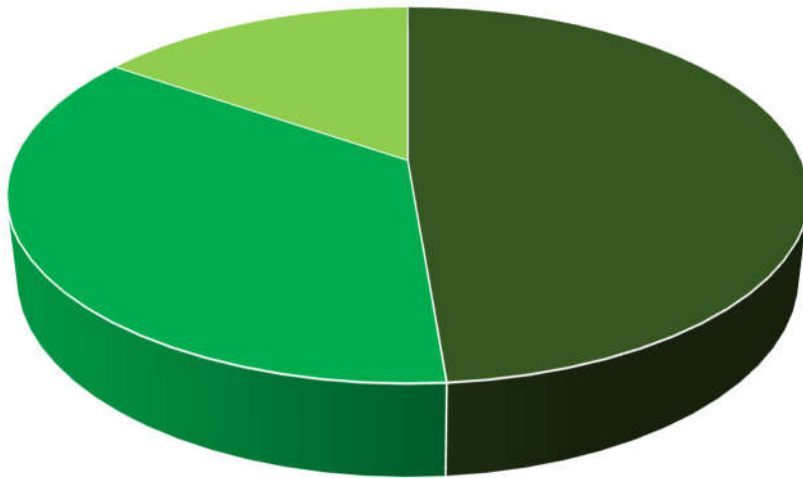

Inhalte des Studiums

■ Arabisch (38 C), 49 % ■ Islamkunde (28 C), 36 % ■ BA-Arbeit (12 C), 15 %